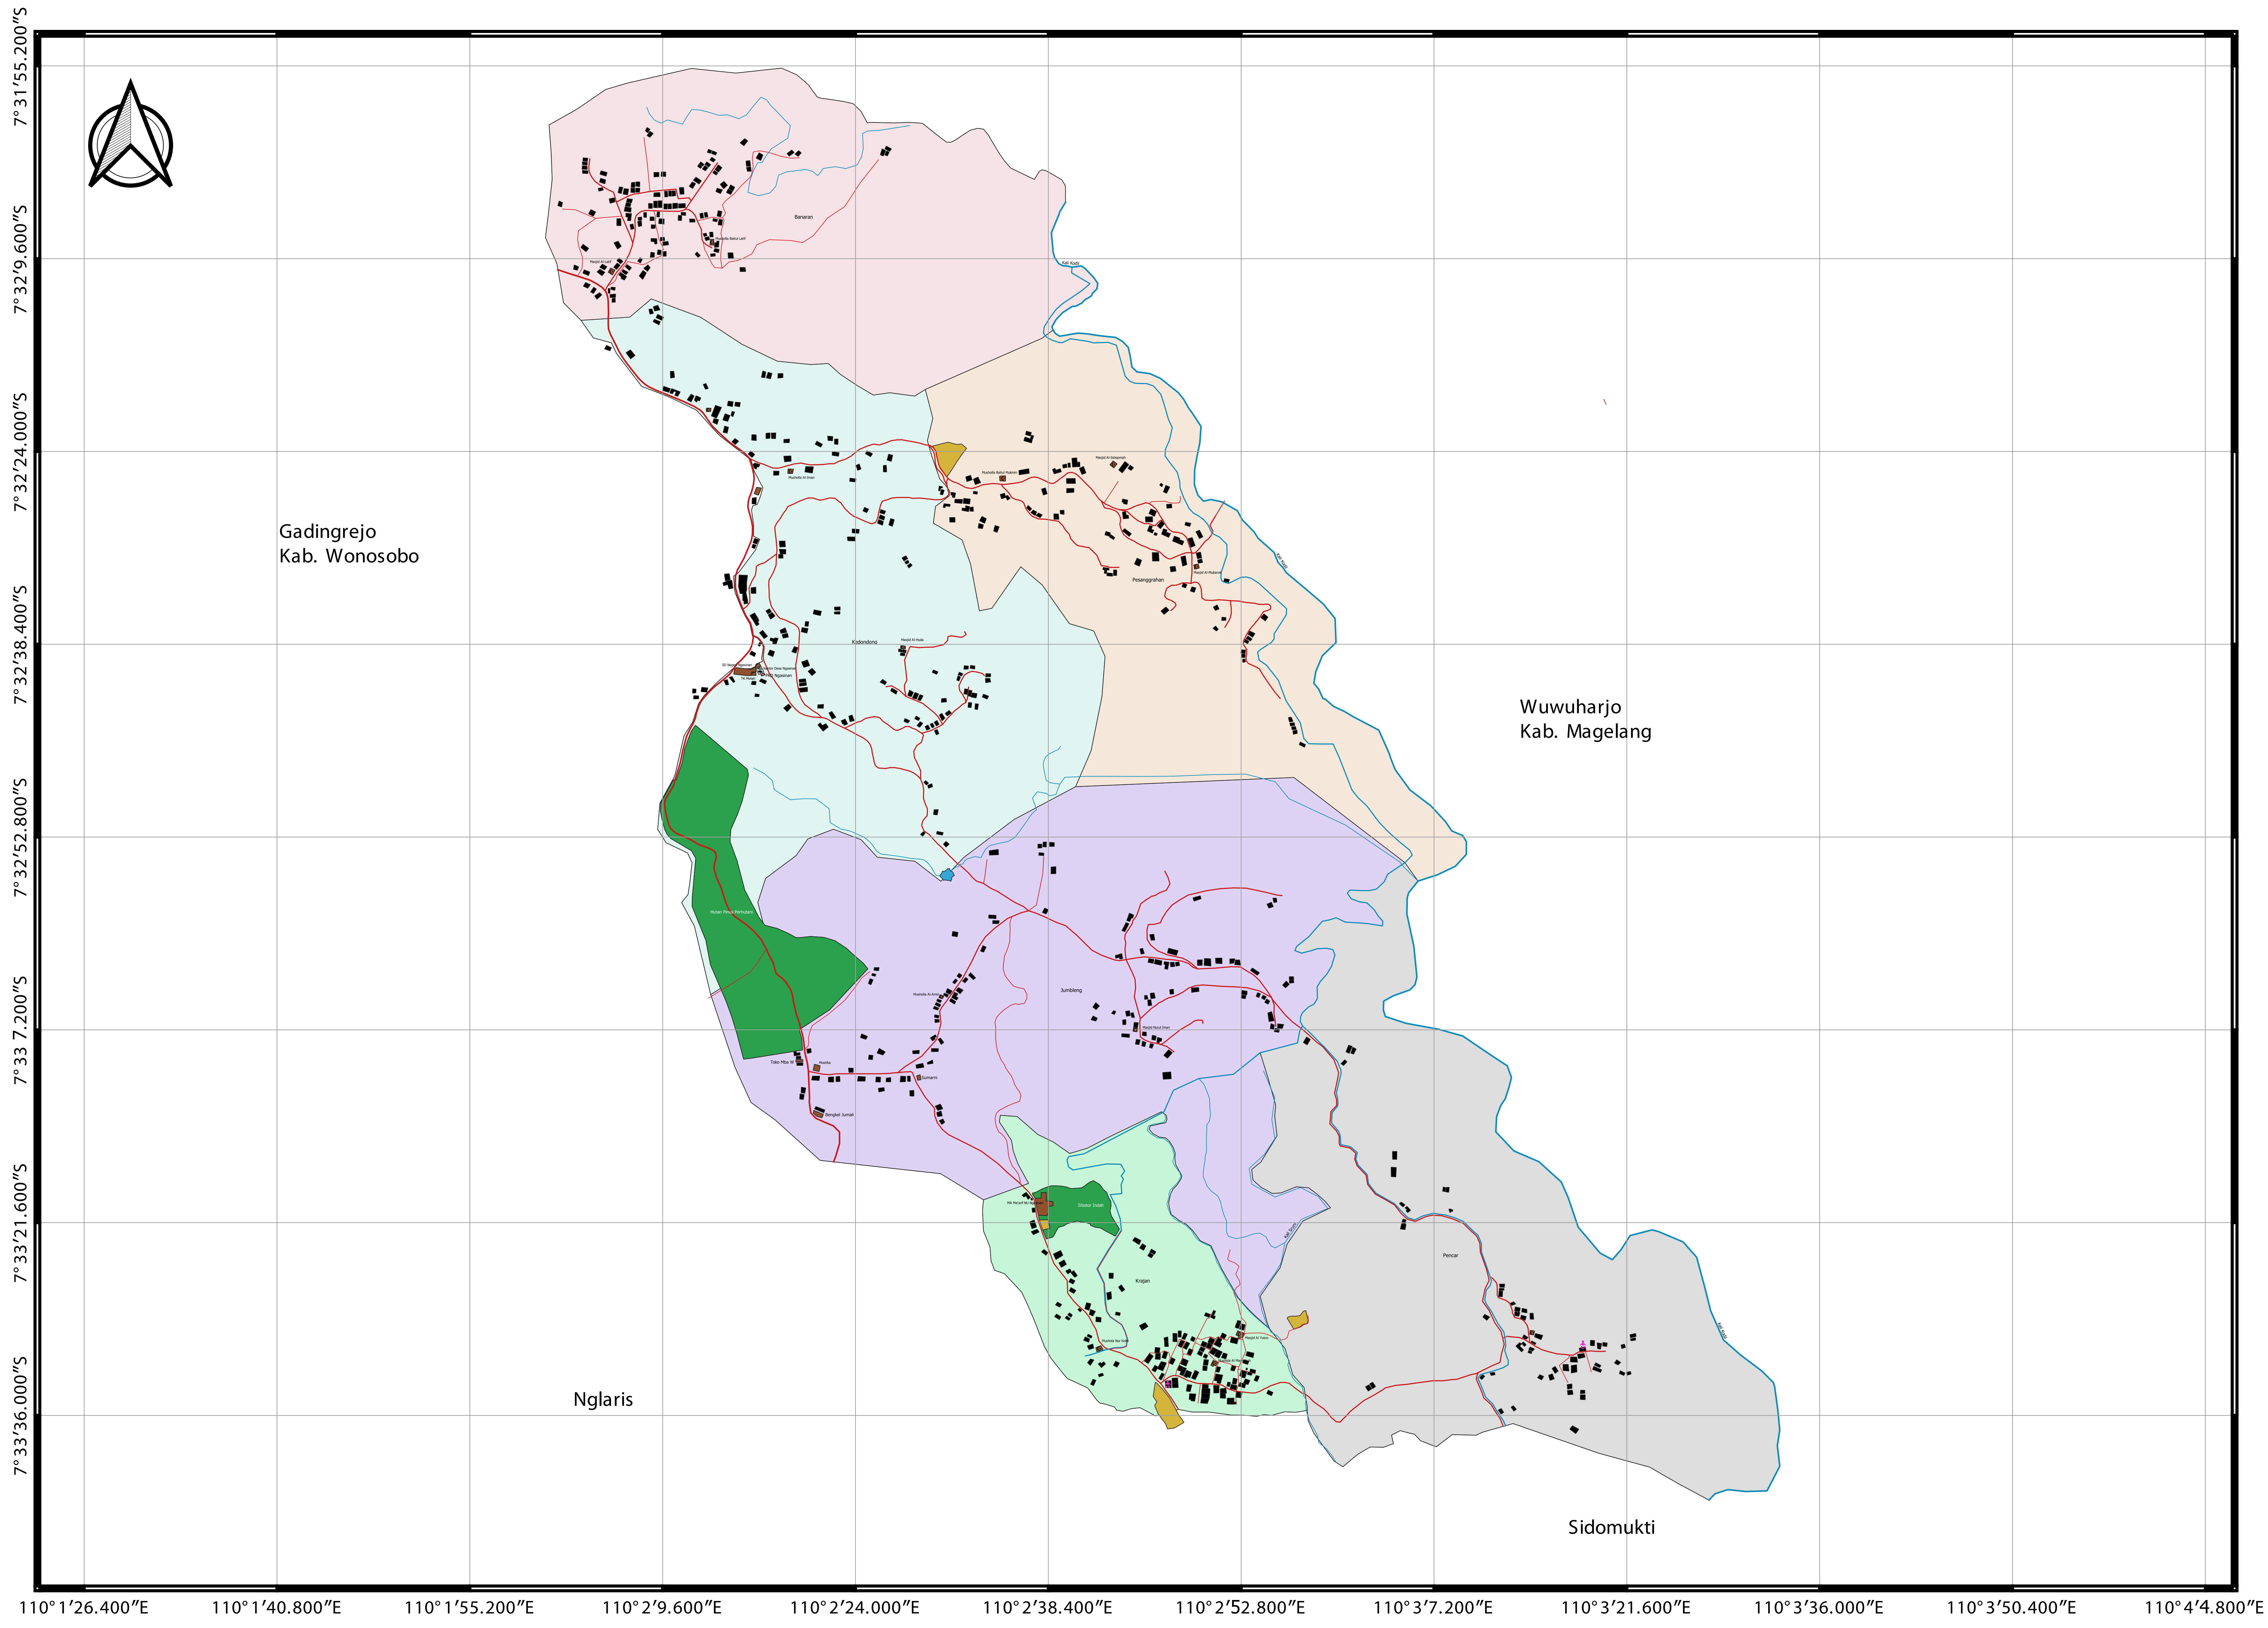

PETA DESA NGASINAN

- LEGENDA**
- Jalan
 - Jembatan
 - Bendungan/Embung
 - Sungai
 - Hutan
 - Masjid/Musholla
 - Kantor Pemerintahan
 - ✚ Pos Kesehatan
 - ✚ Posyandu
 - Pemakanan
- WILAYAH DUSUN**
- Pesanggrahan
 - Kedondong
 - Banaran
 - Jumbleng
 - Krajan
 - Pencar

0 500 1000 m